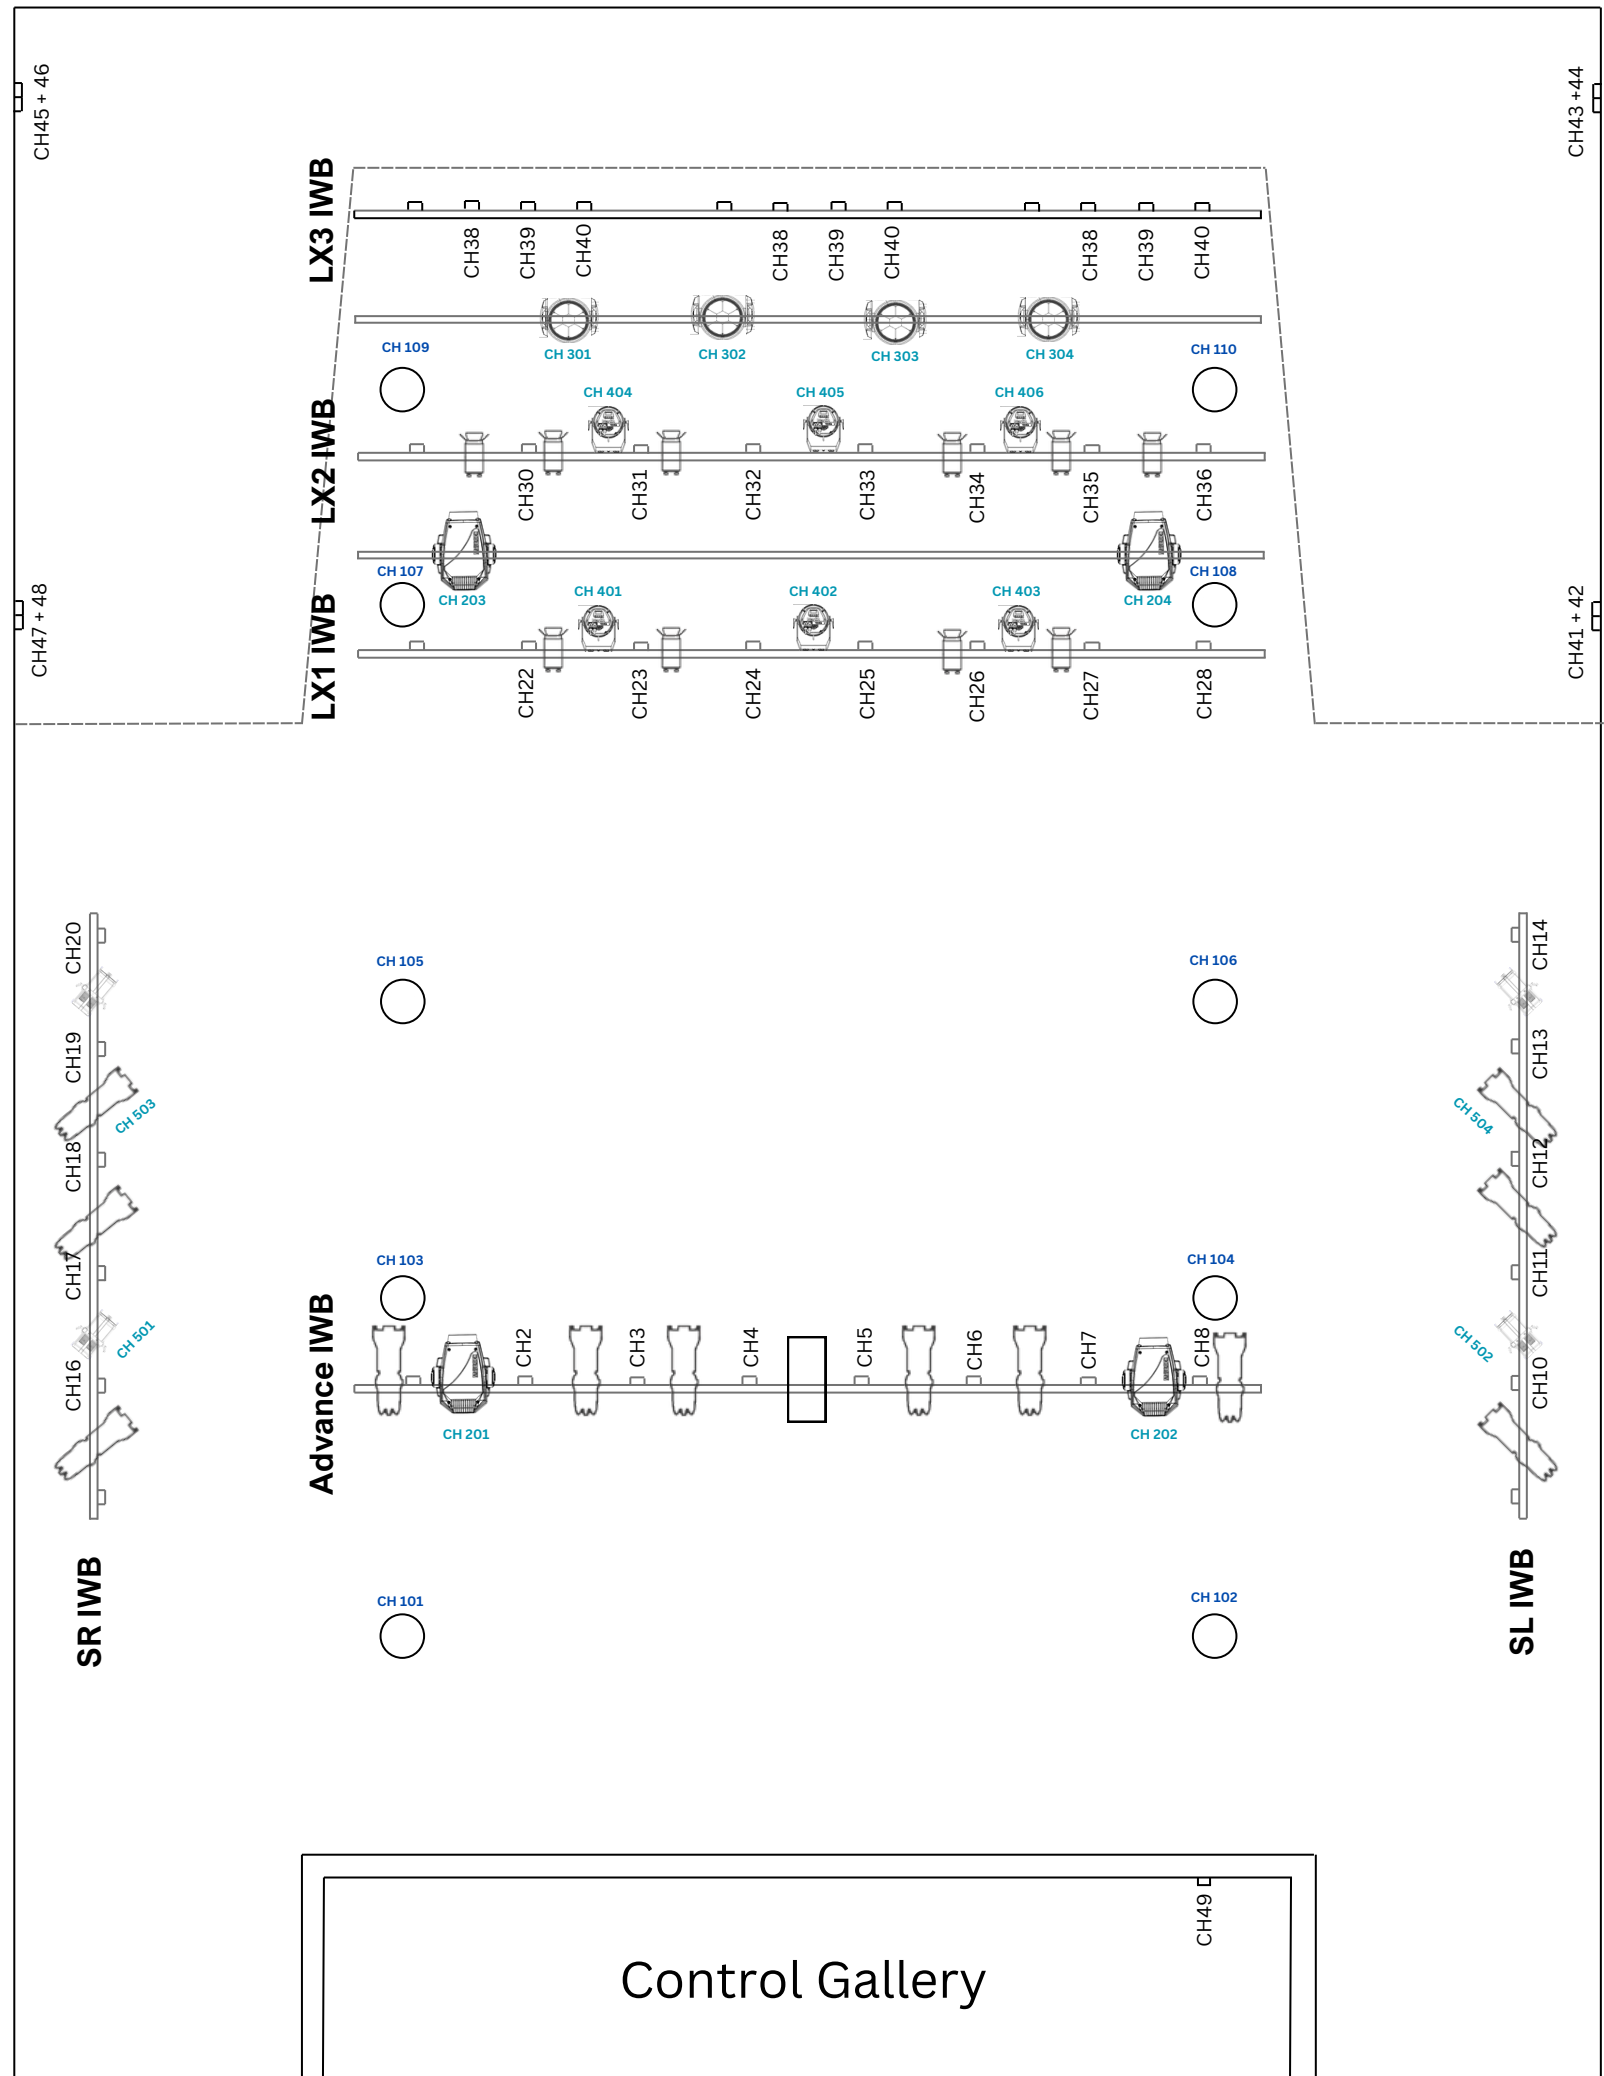

Auditorium LX Rig Plan

LX Control: ETC ION XE20

Dimmers: 2x ZERO88 Chilli 24-10i

Lighting Fixture Summary.

- 12x ETC Source 4 JR
- 16 Selecom Acclaim Fresnel
- 1x Strand Prelude 16/30*
- 4 Chauvet Maverick Force Spot S
- 4x Chauvet Ovation F-415FC
- 4x Martin ERA 150 Wash
- 6x Martin ELP Par

Channel Overview

- 1-40 - IWB Dimmers 15a
- 41-48 - Stage Dimmers 15a
- 49 - Gallery Dimmer 15a
- 101-110 - House Lights
- 201-204 - Chauvet Maverick Force S Spot
- 301-304 - Martin ERA 150 Wash
- 401-406 - MArtin ELP Par
- 501-504 - Chauvet Ovation F-415FC

DMX Addressing

Channel	Universe	DMX Address	Fixture
1-49	1	2-49	Dimmer
101	10	100	Cameo H1 FC
102	10	124	Cameo H1 FC
103	10	148	Cameo H1 FC
104	10	172	Cameo H1 FC
105	10	196	Cameo H1 FC
106	10	220	Cameo H1 FC
107	10	244	Cameo H1 FC
108	10	268	Cameo H1 FC
109	10	292	Cameo H1 FC
110	10	316	Cameo H1 FC
201	2	200	Chauvet Maverick Force S Spot
202	2	230	Chauvet Maverick Force S Spot
203	2	260	Chauvet Maverick Force S Spot
204	2	290	Chauvet Maverick Force S Spot
301	2	320	Martin ERA 150 Wash
302	2	340	Martin ERA 150 Wash
303	2	360	Martin ERA 150 Wash
304	2	380	Martin ERA 150 Wash
401	2	400	Martin ELP Par
402	2	415	Martin ELP Par
403	2	430	Martin ELP Par
404	2	445	Martin ELP Par
405	2	460	Martin ELP Par
406	2	475	Martin ELP Par
501	2	100	Chauvet Ovation F-415 FC
502	2	120	Chauvet Ovation F-415 FC
503	2	140	Chauvet Ovation F-415 FC
504	2	160	Chauvet Ovation F-415 FC

Sound

Sound Desk

Allen & Heath SQ7
2x DX168 Stage Box's

FoH PA

4x HK Linear 5 MKII 15" Tops
2x HK Linear 5 MKII 18" Bass Bins

All FoH is permanently rigged in the air and not removable.

Monitors

2x Mackie SRM350s MKI (Active)
2x Tannoy VX12 (Passive)